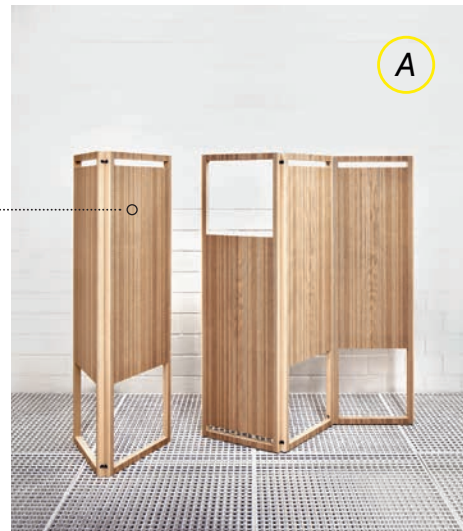

Besuchen Sie
unsere Webseite
sublidot.swiss

reddot award 2018
winner

Sublimation ist Zukunft.

www.sublidot.swiss

sublidot®

0000000530

01 Kreativität in neuer Dimension.

Lasersublimation von Massivholz, Furnieren oder anderen beliebigen organischen Materialien ist bei uns Gegenwart und Werkzeug der Zukunft. Dabei legt strasserthun, Gründer der Eigenmarke sublidot, besonderen Wert auf ein einzigartiges Lasersystem, welches das Material besonders schonend zu veredeln vermag. Filigran, schnell und sauber sind bestechende Attribute hierfür. Exakte Kanten, selbst bei komplizierten Objektformen oder Grössen, dies auch in unebener Form mit gleichbleibender Qualität. Kreativität erhält eine neue Dimension.